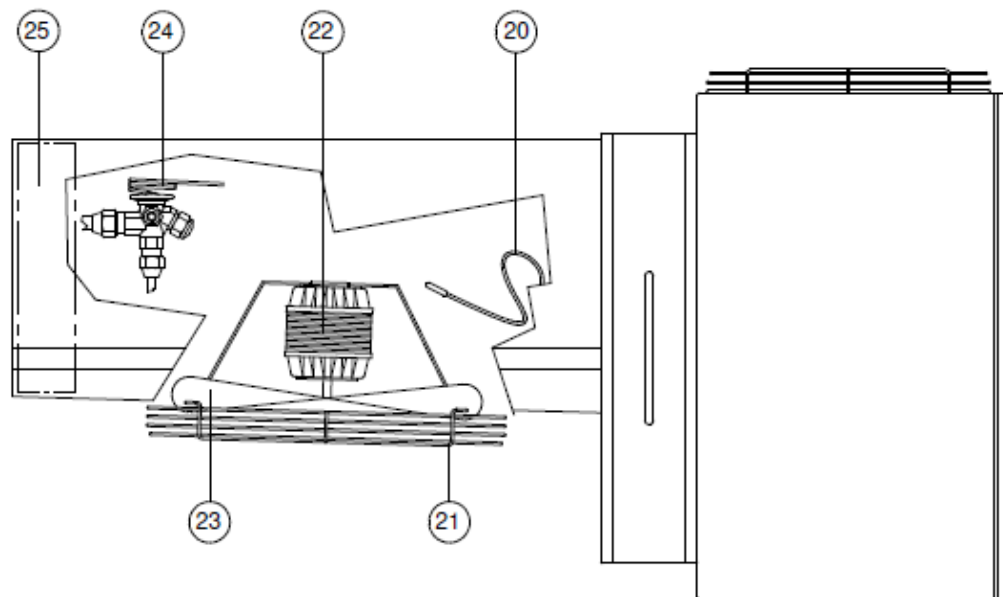

16G - 13N - 20N

Pos.	Codice ELECTROLUX	Codice EPTA	DESCRIZIONE	16G	13N	20N	v	wt	c	NOTE
1		MS017980	COMPRESSORE ASPERA NEU6214U CSR 862GA5168AH	X			X			
1		MS017983	COMPRESSORE ASPERA NEU2168U CSR 863IA5190AN		X		X			
1		MS017984	COMPRESSORE ASPERA NEU2178U CSR 863OA4468AH			X	X			
2		MS017390	BOX 1272383 NEU6214U CSR	X			X			
2		MS017393	BOX 1272379 NEU2168U CSR		X		X			
2		MS017394	BOX 1272449 NEU2178U CSR			X	X			
3		MS017365	COND.2x 5G1720 12T3R600P25 10212080	X	X		X			
3		MS017364	COND.2x 5G2017 12T4R600P25 10211792			X	X			
4		MS017835	FILTRO SM3 Gr.30 D.24 TH9 6.2-6.2/6.2	X	X	X		X		
5		MS018421	VALVOLA SOLENOIDE CASTEL 1028N/2S.E 1/4"ODS	X	X	X		X		
6		MS018422	BOBINA CASTEL CM2 ATEX 9110EX/RA6 230V	X	X	X	X			
7		MS018313	PRESS.OUT20 IN16 D.6 NSDHA11B39105 COMP	X	X	X		X		
8		MS011953	RETE MAVIB 036.0201.0000/ GRID MAVIB 036.0201.0000	X	X	X		X		
9		MS011926	RETE MAVIB 036.0301.0000/ GRID MAVIB 036.0301.0000	X	X	X		X		
10		MS016693	MOT. MAVIB EC EF21EA.A2C 50-60Hz	X	X	X	X			
11		MS016816	VENTOLA MAVIB EL5.254.27AP/ FAN MAVIB EL5.254.27AP	X		X		X		
11		MS016821	VENTOLA MAVIB EL5.254.31AP/ FAN MAVIB EL5.254.31AP		X			X		
12		83374031	DISPLAY CAREL IJF SMALL IJFHS00N00S0439	X	X	X	X			
13		83374033	CAVO CAREL JST MINI 150CM BXOPZC4000150	X	X	X		X		
14		83374031	CONTROL. CAREL IJFSPLIT IJFSLA6R02X0494	X	X	X	X			
15		MS012500	SCARICO CONDENSA IN GOMMA FB	X	X	X		X		
16		MS032850	BACINELLA ACQUA/ WATER BASIN	X	X	X		X		
17		MS016419	RESISTENZA PTC 230W 230V	X	X	X		X		
18		MS015839	RELE' FINDER	X	X	X	X			
20		MS017647	SONDA NTC 1.5 MT./ NTC PROBE 1,5m	X	X	X	X			
21		MS011927	RETE CHIUSA D. 300 VERNICIATA	X	X	X		X		
22		MS016694	MOT. MAVIB EC F21EA0000VP21 50-60Hz	X	X	X	X			
23		MS016819	VENTOLA MAVIB EL.5.300.27AA	X	X	X		X		
24		MS018445	TERM.CA TUB-4 068U3735		X	X	X			
25		MS017368	BATTERIA 2x 7G2125 8T4R640P45 10211826		X		X			
25		MS017370	BATTERIA 2x 7G2125 8T6R640P45 10206160	X		X	X			
26		MS015501	PLAF.ATEX 831072EX LED 7W 8718696705438	X	X	X		X		
27		MS015210	PLUG SCA218.3233 2P+T IP66/IP67 32A 6H	X	X	X		X