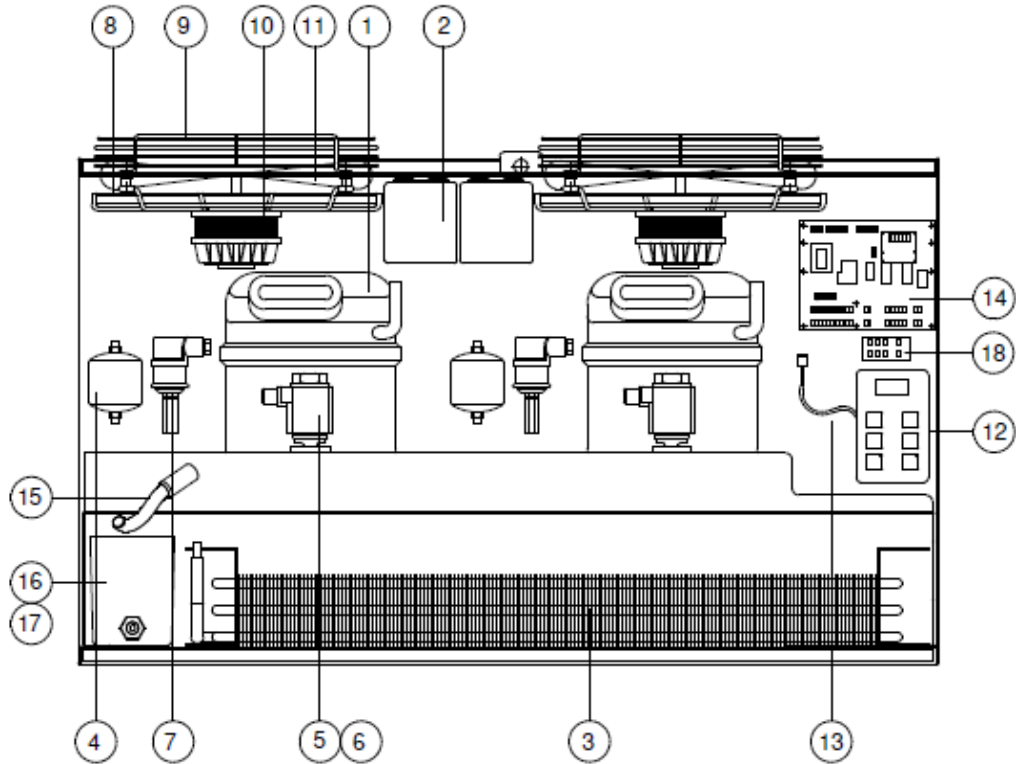

16G - 13N - 20N

Pos.	Codice ELECTROLUX	Codice EPTA	DESCRIZIONE	16G	13N	20N	v	wt	c	NOTE
1		MS017980	COMPRESSORE ASPERA NEU6214U CSR 862GA5168AH	X			X			
1		MS017983	COMPRESSORE ASPERA NEU2168U CSR 863IA5190AN		X		X			
1		MS017984	COMPRESSORE ASPERA NEU2178U CSR 863OA4468AH			X	X			
2		MS017390	BOX 1272383 NEU6214U CSR	X			X			
2		MS017393	BOX 1272379 NEU2168U CSR		X		X			
2		MS017394	BOX 1272449 NEU2178U CSR			X	X			
3		MS017365	COND.2x 5G1720 12T3R600P25 10212080	X	X		X			
3		MS017364	COND.2x 5G2017 12T4R600P25 10211792			X	X			
4		MS017835	FILTRO SM3 Gr.30 D.24 TH9 6.2-6.2/6.2	X	X	X		X		
5		MS018421	VALVOLA SOLENOIDE CASTEL 1028N/2S.E 1/4"ODS	X	X	X		X		
6		MS018422	BOBINA CASTEL CM2 ATEX 9110EX/RA6 230V	X	X	X	X			
7		MS018313	PRESS.OUT20 IN16 D.6 NSDHA11B39105 COMP	X	X	X		X		
8		MS011953	RETE MAVIB 036.0201.0000/ GRID MAVIB 036.0201.0000	X	X	X		X		
9		MS011926	RETE MAVIB 036.0301.0000/ GRID MAVIB 036.0301.0000	X	X	X		X		
10		MS016693	MOT. MAVIB EC EF21EA.A2C 50-60Hz	X	X	X	X			
11		MS016816	VENTOLA MAVIB EL5.254.27AP/ FAN MAVIB EL5.254.27AP	X		X		X		
11		MS016821	VENTOLA MAVIB EL5.254.31AP/ FAN MAVIB EL5.254.31AP		X			X		
12		83374031	DISPLAY CAREL IJF SMALL IJFHS00N00S0439	X	X	X	X			
13		83374033	CAVO CAREL JST MINI 150CM BXOPZC4000150	X	X	X		X		
14		83374031	CONTROL. CAREL IJFSPLIT IJFSLA6R02X0494	X	X	X	X			
15		MS012500	SCARICO CONDENSA IN GOMMA FB	X	X	X		X		
16		MS032850	BACINELLA ACQUA/ WATER BASIN	X	X	X		X		
17		MS016419	RESISTENZA PTC 230W 230V	X	X	X		X		
18		MS015839	RELE' FINDER	X	X	X	X			
20		MS017647	SONDA NTC 1.5 MT./ NTC PROBE 1,5m	X	X	X	X			
21		MS011927	RETE CHIUSA D. 300 VERNICIATA	X	X	X		X		
22		MS016694	MOT. MAVIB EC F21EA0000VP21 50-60Hz	X	X	X	X			
23		MS016819	VENTOLA MAVIB EL.5.300.27AA	X	X	X		X		
24		MS018445	TERM.CA TUB-4 068U3735		X	X	X			
25		MS017368	BATTERIA 2x 7G2125 8T4R640P45 10211826		X		X			
25		MS017370	BATTERIA 2x 7G2125 8T6R640P45 10206160	X		X	X			
26		MS015501	PLAF.ATEX 831072EX LED 7W 8718696705438	X	X	X		X		
27		MS015210	PLUG SCA218.3233 2P+T IP66/IP67 32A 6H	X	X	X		X