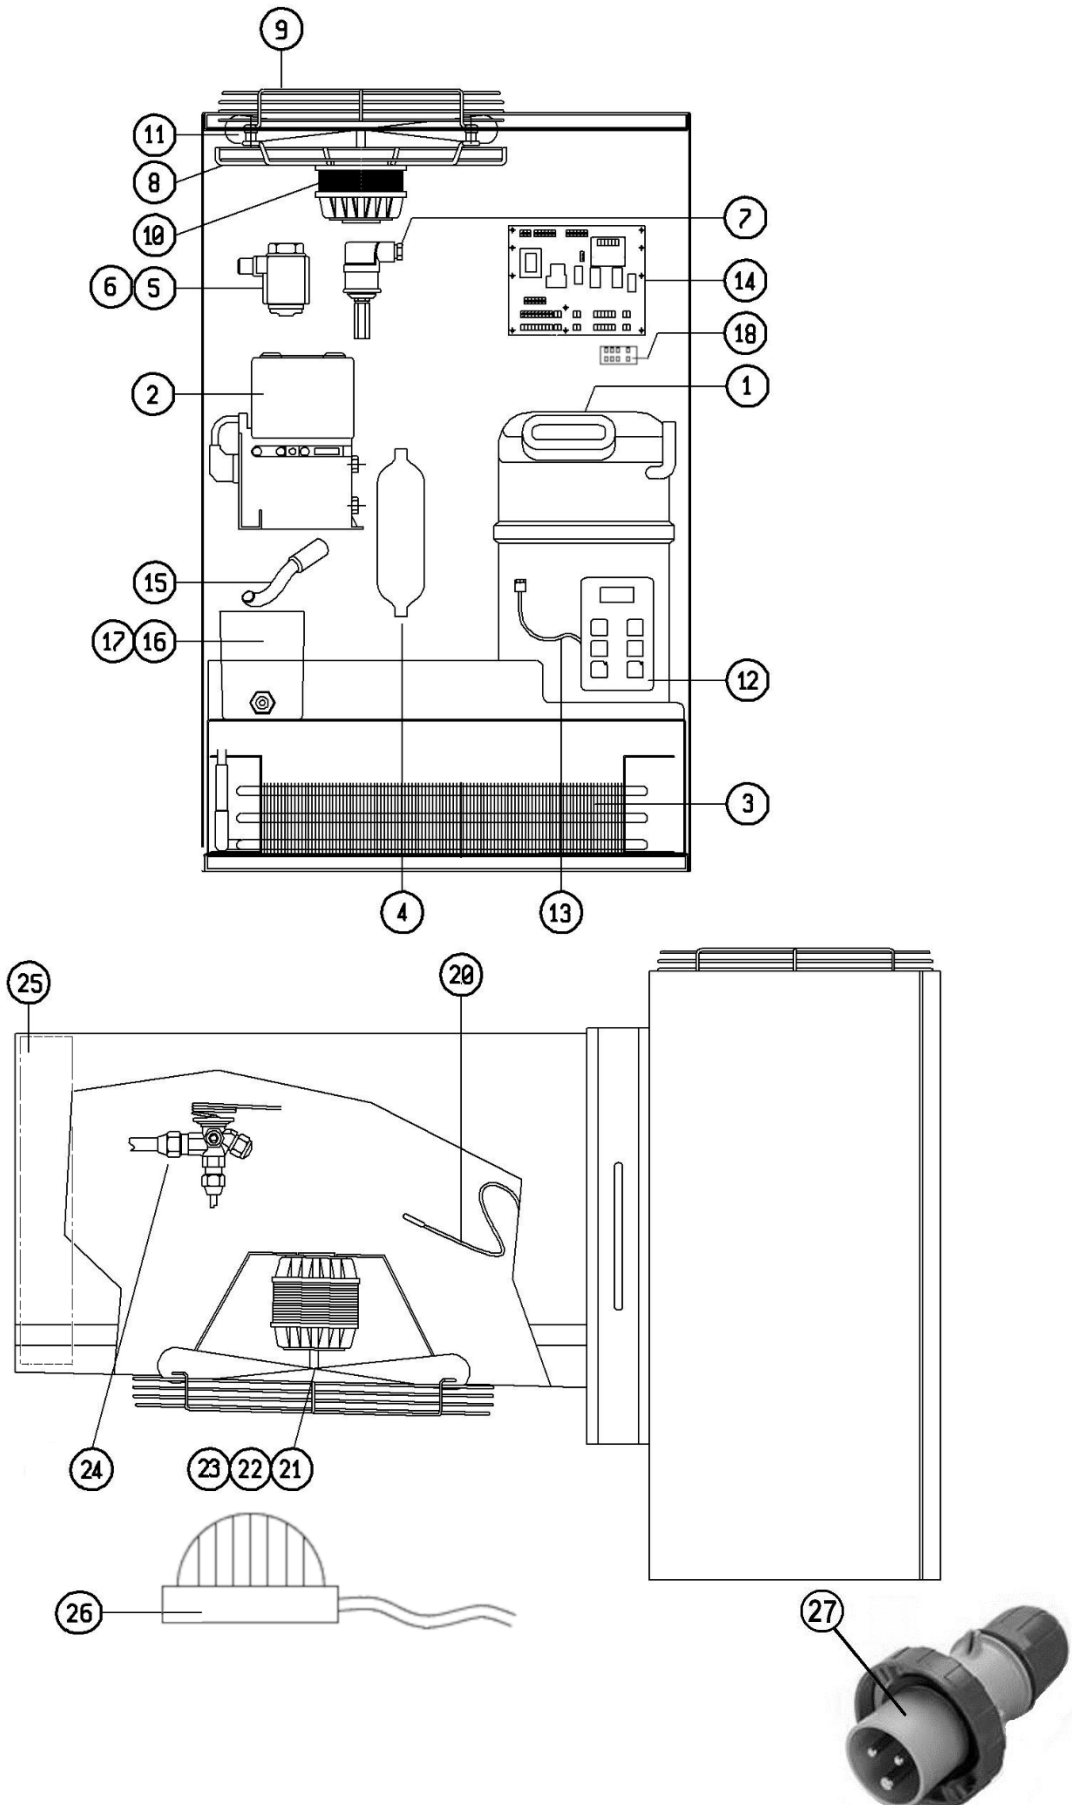

3G - 3N

Pos.	Codice ELECTROLUX	Codice EPTA	DESCRIZIONE	3G	3N	v	wt	c	NOTE
1		MS017981	COMPRESSORE ASPERA NEU6217U CSR 863JA5168AH	X		X			
1		MS017985	COMPRESSORE ASPERA NT2210U CSR 843BA0264AZ		X	X			
2		MS017391	BOX 1272369 NEU6217U CSR	X		X			
2		MS017395	BOX 1272342 NT2210U CSR		X	X			
3		MS017354	COND.1x 5G1720 12T4R290P30	X	X	X			
4		MS017835	FILTRO SM3 Gr.30 D.24 TH9 6.2-6.2/6.2	X	X		X		
5		MS018421	VALVOLA SOLENOIDE CASTEL 1028N/2S.E 1/4"ODS	X	X		X		
6		MS018422	BOBINA CASTEL CM2 ATEX 9110EX/RA6 230V	X	X	X			
7		MS018313	PRESS.OUT20 IN16 D.6 NSDHA11B39105 COMP	X	X		X		
8		MS011953	RETE MAVIB 036.0201.0000/ GRID MAVIB 036.0201.0000	X	X		X		
9		MS011926	RETE MAVIB 036.0301.0000/ GRID MAVIB 036.0301.0000	X	X		X		
10		MS016693	MOT. MAVIB EC EFCR21EA.A2C 50-60Hz	X	X	X			
11		MS016821	VENTOLA MAVIB EL5.254.31AP/ FAN MAVIB EL5.254.31AP	X	X		X		
12		83374031	DISPLAY CAREL IJF SMALL IJFSA0N00S0439	X	X	X			
13		83374033	CAVO CAREL JST MINI 150CM BXOPZC4000150	X	X		X		
14		83374031	CONTROL. CAREL IJFSPLIT IJFSLA6R02X0494	X	X	X			
15		MS012500	SCARICO CONDENSA IN GOMMA FB	X	X		X		
16		MS032850	BACINELLA ACQUA/ WATER BASIN	X	X		X		
17		MS016419	RESISTENZA PTC 230W 230V	X	X		X		
18		MS015839	RELE' FINDER	X	X	X			
20		MS017647	SONDA NTC 1.5 MT./ NTC PROBE 1,5m	X	X	X			
21		MS011927	RETE CHIUSA D. 300 VERNICIATA	X	X		X		
22		MS016694	MOT. MAVIB EC F21EA0000VP21 50-60Hz	X	X	X			
23		MS016807	VENT.ASP.MAVIB EL.5.254.31AA	X	X		X		
24		MS018446	TERM.CA TUBE-5 068U3717		X	X			
25		MS017355	BATTERIA 1x 7G2125 10T6R242P42	X	X	X			
26		MS015501	PLAF.ATEX 831072EX LED 7W 8718696705438	X	X		X		
27		MS015210	PLUG SCA218.3233 2P+T IP66/IP67 32A 6H	X	X		X		