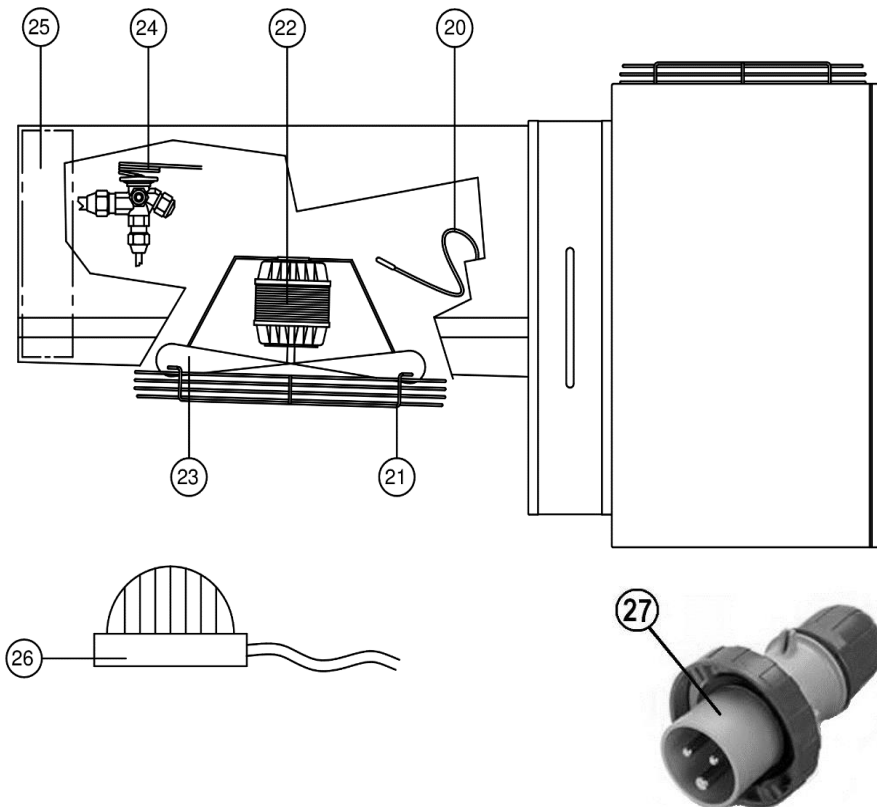

7G - 13G - 6N

Pos.	Codice ELECTROLUX	Codice EPTA	DESCRIZIONE	7G	13G	6N	v	wt	c	NOTE
1		MS017981	COMPRESSORE ASPERA NEU6217U CSR 863JA5168AH	X			X			
1		MS017982	COMPRESSORE ASPERA NT6222U CSR 842EA0464AZ		X		X			
1		MS017985	COMPRESSORE ASPERA NT2210U CSR 843BA0264AZ			X	X			
2		MS017391	BOX 1272369 NEU6217U CSR	X			X			
2		MS017392	BOX 1272005 NT6222U CSR		X		X			
2		MS017395	BOX 1272342 NT2210U CSR			X	X			
3		MS017366	COND.1x 5G2017 12T2R600P25 10211805	X	X	X	X			
4		MS017835	FILTRO SM3 Gr.30 D.24 TH9 6.2-6.2/6.2	X	X	X		X		
5		MS018421	VALVOLA SOLENOIDE CASTEL 1028N/2S.E 1/4"ODS	X	X	X		X		
6		MS018422	BOBINA CASTEL CM2 ATEX 9110EX/RA6 230V	X	X	X	X			
7		MS018313	PRESS.OUT20 IN16 D.6 NSDHA11B39105 COMP	X	X	X		X		
8		MS011953	RETE MAVIB 036.0201.0000/ GRID MAVIB 036.0201.0000	X	X	X		X		
9		MS011926	RETE MAVIB 036.0301.0000/ GRID MAVIB 036.0301.0000	X	X	X		X		
10		MS016693	MOT. MAVIB EC EF21EA.A2C 50-60Hz	X	X	X	X			
11		MS016816	VENTOLA MAVIB EL5.254.27AP/ FAN MAVIB EL5.254.27AP	X				X		
11		MS016821	VENTOLA MAVIB EL5.254.31AP/ FAN MAVIB EL5.254.31AP		X	X		X		
12		83374031	DISPLAY CAREL IJF SMALL IJFHA0N00S0439	X	X	X	X			
13		83374033	CAVO CAREL JST MINI 150CM BXOPZC4000150	X	X	X		X		
14		83374031	CONTROL. CAREL IJF SPLIT IJFSLA6R02X0494	X	X	X	X			
15		MS012500	SCARICO CONDENSA IN GOMMA FB	X	X	X		X		
16		MS032850	BACINELLA ACQUA/ WATER BASIN	X	X	X		X		
17		MS016419	RESISTENZA PTC 230W 230V	X	X	X		X		
18		MS015839	RELE' FINDER	X	X	X	X			
20		MS017647	SONDA NTC 1.5 MT./ NTC PROBE 1,5m	X	X	X	X			
21		MS011927	RETE CHIUSA D. 300 VERNICIATA	X	X	X		X		
22		MS016694	MOT. MAVIB EC F21EA0000VP21 50-60Hz	X	X	X	X			
23		MS016819	VENTOLA MAVIB EL.5.300.27AA	X	X	X		X		
24		MS018446	TERM.CA TUBE-5 068U3717			X	X			
25		MS017371	BATTERIA 1x 7G2125 8T3R640P45 10205800	X		X	X			
25		MS017369	BATTERIA 1x 7G2125 8T4R640P45 10205799		X		X			
26		MS015501	PLAF.ATEX 831072EX LED 7W 8718696705438	X	X	X		X		
27		MS015210	PLUG SCA218.3233 2P+T IP66/IP67 32A 6H	X	X	X		X