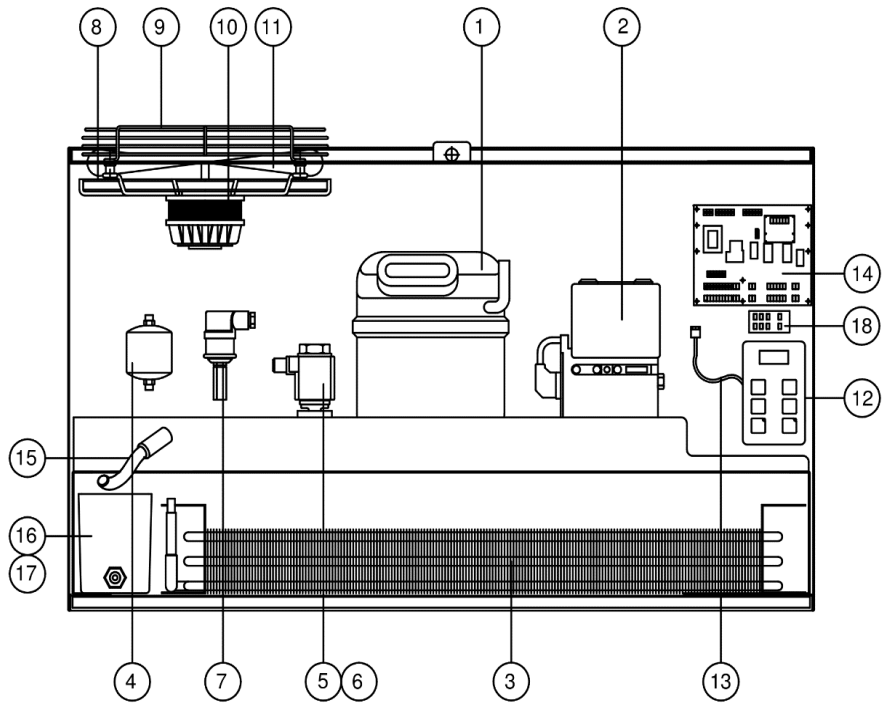

7G - 13G - 6N

Pos.	Codice ELECTROLUX	Codice EPTA	DESCRIZIONE	7G	13G	6N	v	wt	c	NOTE
1		MS017981	COMPRESSORE ASPERA NEU6217U CSR 863JA5168AH	X			X			
1		MS017982	COMPRESSORE ASPERA NT6222U CSR 842EA0464AZ		X		X			
1		MS017985	COMPRESSORE ASPERA NT2210U CSR 843BA0264AZ			X	X			
2		MS017391	BOX 1272369 NEU6217U CSR	X			X			
2		MS017392	BOX 1272005 NT6222U CSR		X		X			
2		MS017395	BOX 1272342 NT2210U CSR			X	X			
3		MS017366	COND.1x 5G2017 12T2R600P25 10211805	X	X	X	X			
4		MS017835	FILTRO SM3 Gr.30 D.24 TH9 6.2-6.2/6.2	X	X	X		X		
5		MS018421	VALVOLA SOLENOIDE CASTEL 1028N/2S.E 1/4"ODS	X	X	X		X		
6		MS018422	BOBINA CASTEL CM2 ATEX 9110EX/RA6 230V	X	X	X	X			
7		MS018313	PRESS.OUT20 IN16 D.6 NSDHA11B39105 COMP	X	X	X		X		
8		MS011953	RETE MAVIB 036.0201.0000/ GRID MAVIB 036.0201.0000	X	X	X		X		
9		MS011926	RETE MAVIB 036.0301.0000/ GRID MAVIB 036.0301.0000	X	X	X		X		
10		MS016693	MOT. MAVIB EC EF21EA.A2C 50-60Hz	X	X	X	X			
11		MS016816	VENTOLA MAVIB EL5.254.27AP/ FAN MAVIB EL5.254.27AP	X				X		
11		MS016821	VENTOLA MAVIB EL5.254.31AP/ FAN MAVIB EL5.254.31AP		X	X		X		
12		83374031	DISPLAY CAREL IJF SMALL IJFHA0N00S0439	X	X	X	X			
13		83374033	CAVO CAREL JST MINI 150CM BXOPZC4000150	X	X	X		X		
14		83374031	CONTROL. CAREL IJF SPLIT IJFSLA6R02X0494	X	X	X	X			
15		MS012500	SCARICO CONDENSA IN GOMMA FB	X	X	X		X		
16		MS032850	BACINELLA ACQUA/ WATER BASIN	X	X	X		X		
17		MS016419	RESISTENZA PTC 230W 230V	X	X	X		X		
18		MS015839	RELE' FINDER	X	X	X	X			
20		MS017647	SONDA NTC 1.5 MT./ NTC PROBE 1,5m	X	X	X	X			
21		MS011927	RETE CHIUSA D. 300 VERNICIATA	X	X	X		X		
22		MS016694	MOT. MAVIB EC F21EA0000VP21 50-60Hz	X	X	X	X			
23		MS016819	VENTOLA MAVIB EL.5.300.27AA	X	X	X		X		
24		MS018446	TERM.CA TUBE-5 068U3717			X	X			
25		MS017371	BATTERIA 1x 7G2125 8T3R640P45 10205800	X		X	X			
25		MS017369	BATTERIA 1x 7G2125 8T4R640P45 10205799		X		X			
26		MS015501	PLAF.ATEX 831072EX LED 7W 8718696705438	X	X	X		X		
27		MS015210	PLUG SCA218.3233 2P+T IP66/IP67 32A 6H	X	X	X		X